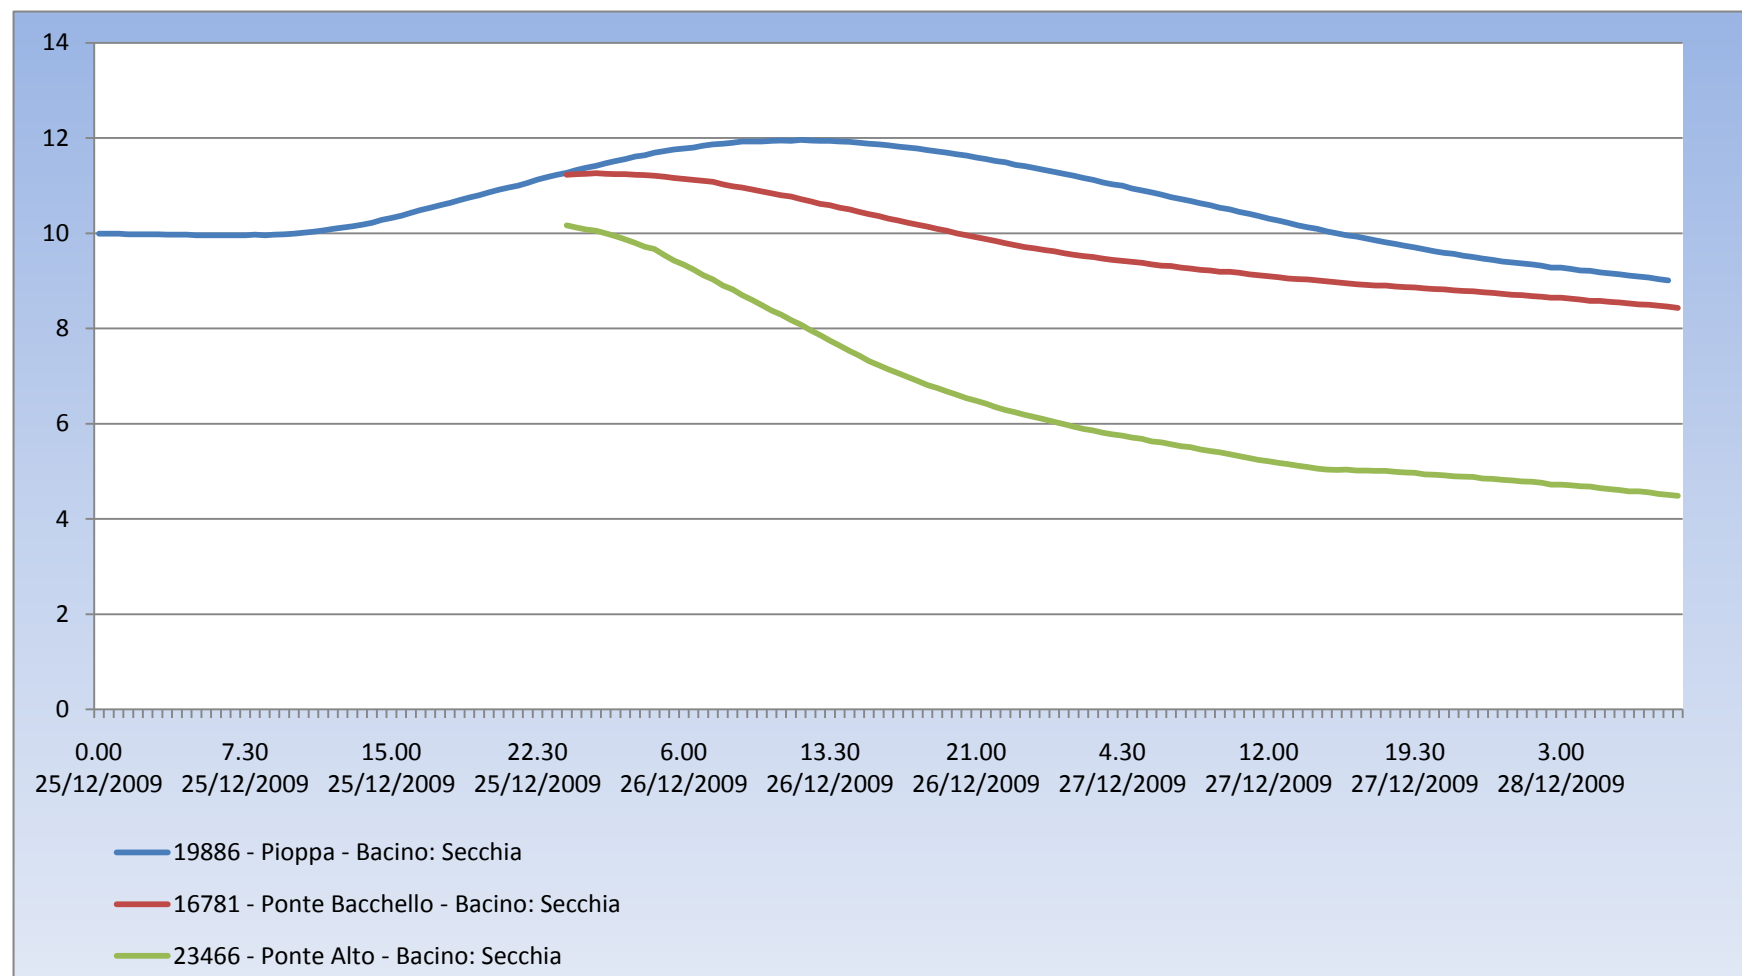

Livello

19886 - Pioppa - Bacino: Secchia

Lat: 44.858552 - Long: 10.966116

nota: dati rilevati dal sito www.arpa-emr.it

Livello

16781 - Ponte Bacchello - Bacino: Secchia

Lat: 44.749321 - Long: 10.98844

Livello

23466 - Ponte Alto - Bacino: Secchia

Lat: 44.671416 - Long: 10.9006

DATA	ORARIO	dato (m)	DATA	ORARIO	dato (m)	DATA	ORARIO	dato (m)
	25/12/2009	0.00			9,99			
	25/12/2009	0.30			9,99			
	25/12/2009	1.00			9,99			
	25/12/2009	1.30			9,98			
	25/12/2009	2.00			9,98			
	25/12/2009	2.30			9,98			
	25/12/2009	3.00			9,98			
	25/12/2009	3.30			9,97			
	25/12/2009	4.00			9,97			
	25/12/2009	4.30			9,97			
	25/12/2009	5.00			9,96			
	25/12/2009	5.30			9,96			
	25/12/2009	6.00			9,96			
	25/12/2009	6.30			9,96			
	25/12/2009	7.00			9,96			
	25/12/2009	7.30			9,96			
	25/12/2009	8.00			9,97			
	25/12/2009	8.30			9,96			
	25/12/2009	9.00			9,97			
	25/12/2009	9.30			9,98			
	25/12/2009	10.00			9,99			
	25/12/2009	10.30			10,01			
	25/12/2009	11.00			10,03			
	25/12/2009	11.30			10,06			
	25/12/2009	12.00			10,09			
	25/12/2009	12.30			10,12			
	25/12/2009	13.00			10,15			

dati rilevati dal sito www.arpa.emr.it

mancono i dati dei ponti Bacchello e Ponte alto del giorno 25.

Si vede comunque che la piena (cresta) dal bacchello (1:30,11.26) al pioppa (12:00,11.96) ha impiegato 10,5 ore